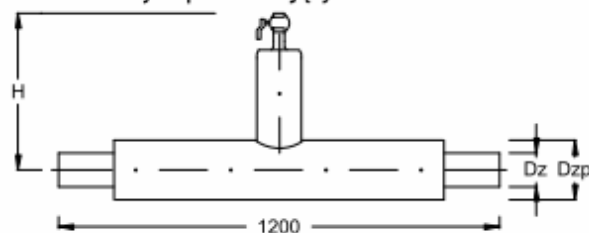

SKŁADY „ŻELIWIARZ”

4. 946. I. CENNIK PODSTAWOWY SIECI CIEPŁOWNICZE RURY PREIZOLOWANE ARMATURA ZPU KARTA B EDYCJA I 2013. STAN NA DZIEŃ 2013.09.01

Zawór kulowy odpowietrzający

Tabela 27

Średnica nominalna	Rura główna		Średnica zaworu odpowietrzającego	H	Symbol katalogowy
	Średnica zewnętrzna rury przewodowej	Średnica zewnętrzna rury osłonowej			
DH	Dz	Dzp	mm	mm	
mm	mm	mm	mm	mm	
25	33,7	90	33,7	384	ZD-25
32	42,4	110	33,7	388	ZD-32
40	48,3	110	33,7	403	ZD-40
50	60,3	125	33,7	410	ZD-50
65	76,1	140	33,7	414	ZD-65
80	88,9	160	33,7	427	ZD-80
100	114,3	200	33,7	450	ZD-100
125	139,7	225	33,7	455	ZD-125
150	168,3	250	33,7	457	ZD-150
200	219,1	315	33,7	515	ZD-200
250	273,0	400	33,7	560	ZD-250
300	323,9	450	33,7	756	ZD-300